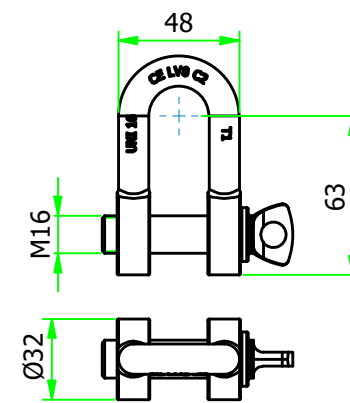

Codice 602-16M: LINEA VITA 16M BASE PIANA H 60 ZINCATO

Codice 602: PALO ESTREMITA' PIANO H 60 cm ZINCATO (2x)

Scala 1:8

Codice 603: PALO INTERMEDIO PIANO H 60 cm ZINCATO (1x)

Scala 1:8

I kit linea vita Light sono così composti:
 2 pali per i kit da 8m e 3 pali per i kit da 16m, 1 kit fune della metratura necessaria, 1 cartello di 'Punto di Salita Operatori' e 1 etichetta per linee vita Light (unitamente al manuale d'uso del prodotto).

Codice 433: Tenditore a canala aperta (1x)

Scala 1:5

Codice 434B: Morsetto (5x)

Scala 1:2

Codice 435: Grillo (1x)

Scala 1:5

Codice 432: Redancia (1x)

Scala 1:3

Codice 449: Fune acciaio zincato Ø 10 m 16 (un'estremità piombata) (1x)

Scala 1:3

Scala 1:5

Codice 418C: Targhetta alluminio line vita light (1x)

Scala 1:4

Codice 420: Cartello alluminio punto di salita (1x)

Scala 1:4

N°		Data		Modifica		Eseguito da	
C.S.C. s.r.l.		ATTREZZATURE PER L'EDILIZIA		Cliente:		N° Commessa	
Via Costituzione n°60 - 42015 Correggio (Reggio Emilia) Italy		Tel. +39 0522 732009 - Fax. +39 0522 732059		www.csceditilia.com		Sostituisce il:	
Disegnato da: F.T.		Materiale:		Trattamento:		Peso kg.	
Data: 25/10/23		Descrizione:		Zincatura		N° Pezzi:	
Verificato da: E.B.		Kit light		Codice:			