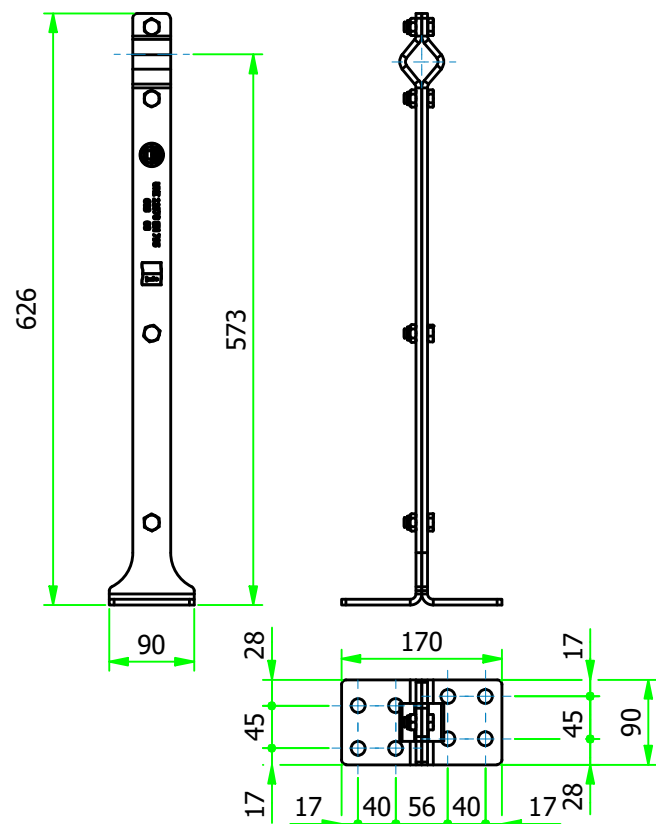

Codice 602-16M: LINEA VITA 16M BASE PIANA H 60 ZINCATO

Codice 602: PALO ESTREMITA' PIANO H 60 cm ZINCATO (2x)

Scala 1:8

Codice 603: PALO INTERMEDIO PIANO H 60 cm ZINCATO (1x)

Scala 1:8

I kit linea vita Light sono così composti:
 2 pali per i kit da 8m e 3 pali per i kit da 16m, 1 kit fune della metratura necessaria, 1 cartello di 'Punto di Salita Operatori' e 1 etichetta per linee vita Light (unitamente al manuale d'uso del prodotto).

Codice 433: Tenditore a canala aperta (1x)

Scala 1:5

Codice 434B: Morsetto (5x)

Scala 1:2

Codice 435: Grillo (1x)

Scala 1:5

Codice 432: Redancia (1x)

Scala 1:3

Codice 449: Fune acciaio zincato Ø 10 m 16 (un'estremità piombata) (1x)

Scala 1:3

Scala 1:5

Codice 418C: Targhetta alluminio line vita light (1x)

Scala 1:4

Codice 420: Cartello alluminio punto di salita (1x)

Scala 1:4

N°		Data		Modifica		Eseguito da	
C.S.C. s.r.l.		ATTREZZATURE PER L'EDILIZIA		Cliente:		N° Commessa	
Via Costituzione n°60 - 42015 Correggio (Reggio Emilia) Italy		Tel. +39 0522 732009 - Fax. +39 0522 732059		www.csceditilia.com		Sostituisce il:	
Disegnato da: F.T.		Materiale:		Trattamento:		Peso kg.	
Data: 25/10/23		Descrizione:		Zincatura		N° Pezzi:	
Verificato da: E.B.		Kit light		Codice:			