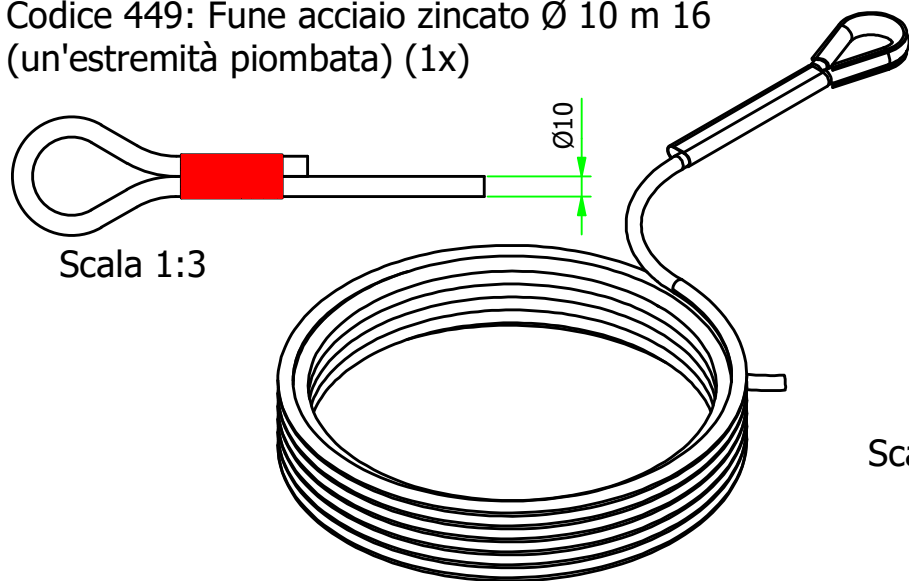

Codice 602-16M: LINEA VITA 16M BASE PIANA H 60 ZINCATO

Codice 602: PALO ESTREMITA' PIANO H 60 cm ZINCATO (2x)

Scala 1:8

Codice 603: PALO INTERMEDIO PIANO H 60 cm ZINCATO (1x)

Scala 1:8

I kit linea vita Light sono così composti:
 2 pali per i kit da 8m e 3 pali per i kit da 16m, 1 kit fune della metratura necessaria, 1 cartello di 'Punto di Salita Operatori' e 1 etichetta per linee vita Light (unitamente al manuale d'uso del prodotto).

Codice 433: Tenditore a canala aperta (1x)

Scala 1:5

Codice 434B: Morsetto (5x)

Scala 1:2

Codice 435: Grillo (1x)

Scala 1:5

Codice 432: Redancia (1x)

Scala 1:3

Codice 449: Fune acciaio zincato Ø 10 m 16 (un'estremità piombata) (1x)

Scala 1:3

Scala 1:5

Codice 418C: Targhetta alluminio line vita light (1x)

Scala 1:4

Codice 420: Cartello alluminio punto di salita (1x)

Scala 1:4

N°		Data		Modifica		Eseguito da	
C.S.C. s.r.l.		ATTREZZATURE PER L'EDILIZIA		Cliente:		N° Commessa	
Via Costituzione n°60 - 42015 Correggio (Reggio Emilia) Italy		Tel. +39 0522 732009 - Fax. +39 0522 732059		www.csceditilia.com		Sostituisce il:	
Disegnato da: F.T.		Materiale:		Trattamento:		Peso kg.	
Data: 25/10/23		Descrizione:		Zincatura		N° Pezzi:	
Verificato da: E.B.		Kit light		Codice:			