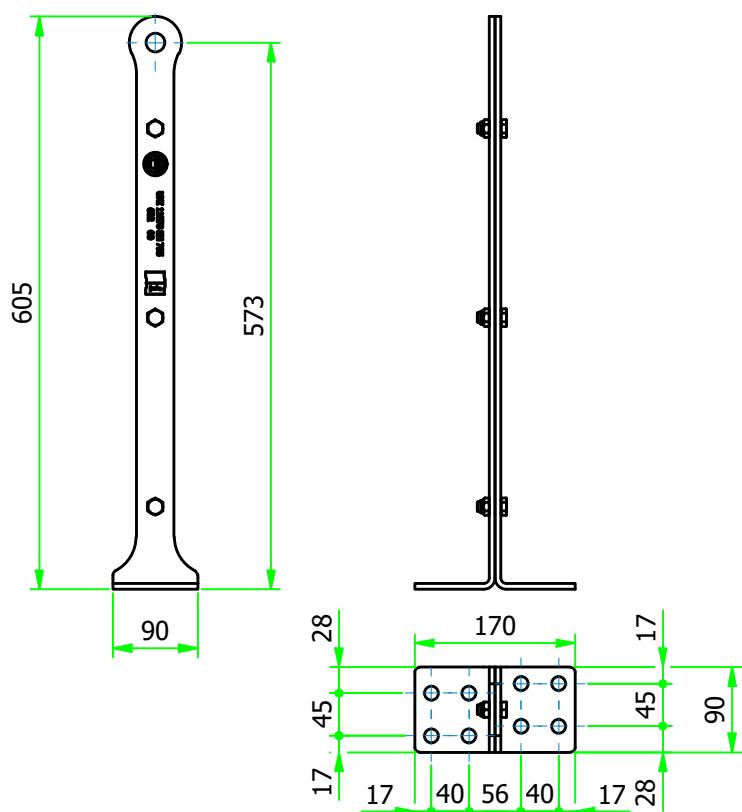

Codice 602-16M: LINEA VITA 16M BASE PIANA H 60 ZINCATO

Codice 602: PALO ESTREMITA' PIANO H 60 cm ZINCATO (2x)

Scala 1:8

Codice 603: PALO INTERMEDIO PIANO H 60 cm ZINCATO (1x)

Scala 1:8

I kit linea vita Light sono così composti:
 2 pali per i kit da 8m e 3 pali per i kit da 16m, 1 kit fune della metratura necessaria, 1 cartello di 'Punto di Salita Operatori' e 1 etichetta per linee vita Light (unitamente al manuale d'uso del prodotto).

Codice 433: Tenditore a canala aperta (1x)

Scala 1:5

Codice 434B: Morsetto (5x)

Scala 1:2

Codice 435: Grillo (1x)

Scala 1:5

Codice 432: Redancia (1x)

Scala 1:3

Codice 449: Fune acciaio zincato Ø 10 m 16 (un'estremità piombata) (1x)

Scala 1:3

Scala 1:5

Codice 418C: Targhetta alluminio line vita light (1x)

Scala 1:4

Codice 420: Cartello alluminio punto di salita (1x)

Scala 1:4

N°		Data		Modifica		Eseguito da	
C.S.C. s.r.l.		ATTREZZATURE PER L'EDILIZIA		Cliente:		N° Commessa	
Via Costituzione n°60 - 42015 Correggio (Reggio Emilia) Italy		Tel. +39 0522 732009 - Fax. +39 0522 732059		www.csceditilia.com		Sostituisce il:	
Disegnato da: F.T.		Materiale:		Trattamento:		Peso kg.	
Data: 25/10/23		Descrizione:		Zincatura		N° Pezzi:	
Verificato da: E.B.		Kit light		Codice:			