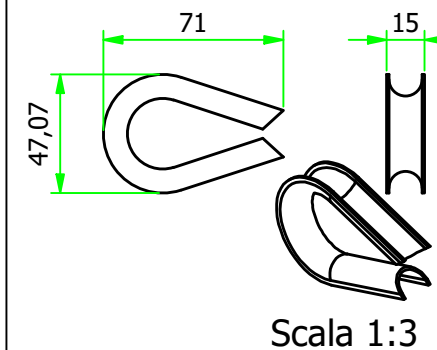

Codice 602-16M: LINEA VITA 16M BASE PIANA H 60 ZINCATO

Codice 602: PALO ESTREMITA' PIANO H 60 cm ZINCATO (2x)

Scala 1:8

Codice 603: PALO INTERMEDIO PIANO H 60 cm ZINCATO (1x)

Scala 1:8

I kit linea vita Light sono così composti:
 2 pali per i kit da 8m e 3 pali per i kit da 16m, 1 kit fune della metratura necessaria, 1 cartello di 'Punto di Salita Operatori' e 1 etichetta per linee vita Light (unitamente al manuale d'uso del prodotto).

Codice 433: Tenditore a canala aperta (1x)

Scala 1:5

Codice 434B: Morsetto (5x)

Scala 1:2

Codice 435: Grillo (1x)

Scala 1:5

Codice 432: Redancia (1x)

Scala 1:3

Codice 449: Fune acciaio zincato Ø 10 m 16 (un'estremità piombata) (1x)

Scala 1:3

Scala 1:5

Codice 418C: Targhetta alluminio line vita light (1x)

Scala 1:4

Codice 420: Cartello alluminio punto di salita (1x)