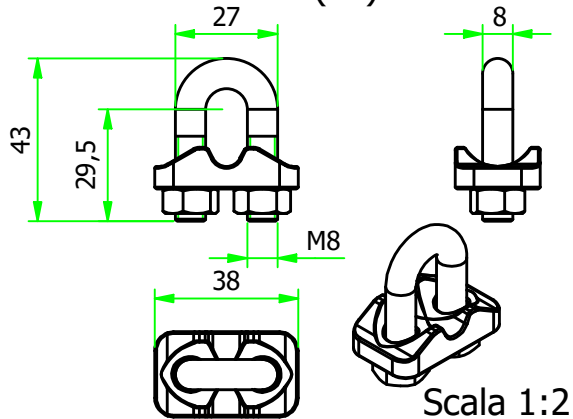

Codice 602-16M: LINEA VITA 16M BASE PIANA H 60 ZINCATO

Codice 602: PALO ESTREMITA' PIANO H 60 cm ZINCATO (2x)

Scala 1:8

Codice 603: PALO INTERMEDIO PIANO H 60 cm ZINCATO (1x)

Scala 1:8

I kit linea vita Light sono così composti:
 2 pali per i kit da 8m e 3 pali per i kit da 16m, 1 kit fune della metratura necessaria, 1 cartello di 'Punto di Salita Operatori' e 1 etichetta per linee vita Light (unitamente al manuale d'uso del prodotto).

Codice 433: Tenditore a canala aperta (1x)

Scala 1:5

Codice 434B: Morsetto (5x)

Scala 1:2

Codice 435: Grillo (1x)

Scala 1:5

Codice 432: Redancia (1x)

Scala 1:3

Codice 449: Fune acciaio zincato Ø 10 m 16 (un'estremità piombata) (1x)

Scala 1:3

Scala 1:5

Codice 418C: Targhetta alluminio line vita light (1x)

Scala 1:4

Codice 420: Cartello alluminio punto di salita (1x)