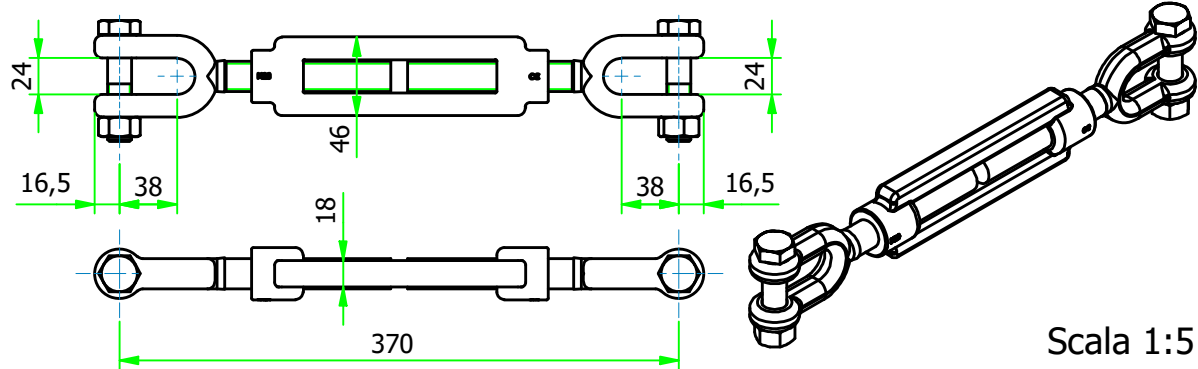

Codice 602-16M: LINEA VITA 16M BASE PIANA H 60 ZINCATO

Codice 602: PALO ESTREMITA' PIANO H 60 cm ZINCATO (2x)

Scala 1:8

Codice 603: PALO INTERMEDIO PIANO H 60 cm ZINCATO (1x)

Scala 1:8

I kit linea vita Light sono così composti:
 2 pali per i kit da 8m e 3 pali per i kit da 16m, 1 kit fune della metratura necessaria, 1 cartello di 'Punto di Salita Operatori' e 1 etichetta per linee vita Light (unitamente al manuale d'uso del prodotto).

Codice 433: Tenditore a canala aperta (1x)

Scala 1:5

Codice 434B: Morsetto (5x)

Scala 1:2

Codice 435: Grillo (1x)

Scala 1:5

Codice 432: Redancia (1x)

Scala 1:3

Codice 449: Fune acciaio zincato Ø 10 m 16 (un'estremità piombata) (1x)

Scala 1:3

Scala 1:5

Codice 418C: Targhetta alluminio line vita light (1x)

Scala 1:4

Codice 420: Cartello alluminio punto di salita (1x)

Scala 1:4

N°		Data		Modifica		Eseguito da	
C.S.C. s.r.l.		ATTREZZATURE PER L'EDILIZIA		Cliente:		N° Commessa	
Via Costituzione n°60 - 42015 Correggio (Reggio Emilia) Italy		Tel. +39 0522 732009 - Fax. +39 0522 732059		www.csceditilia.com		Sostituisce il:	
Disegnato da: F.T.		Materiale:		Trattamento:		Peso kg.	
Data: 25/10/23		Descrizione:		Zincatura		N° Pezzi:	
Verificato da: E.B.		Kit light		Codice:			