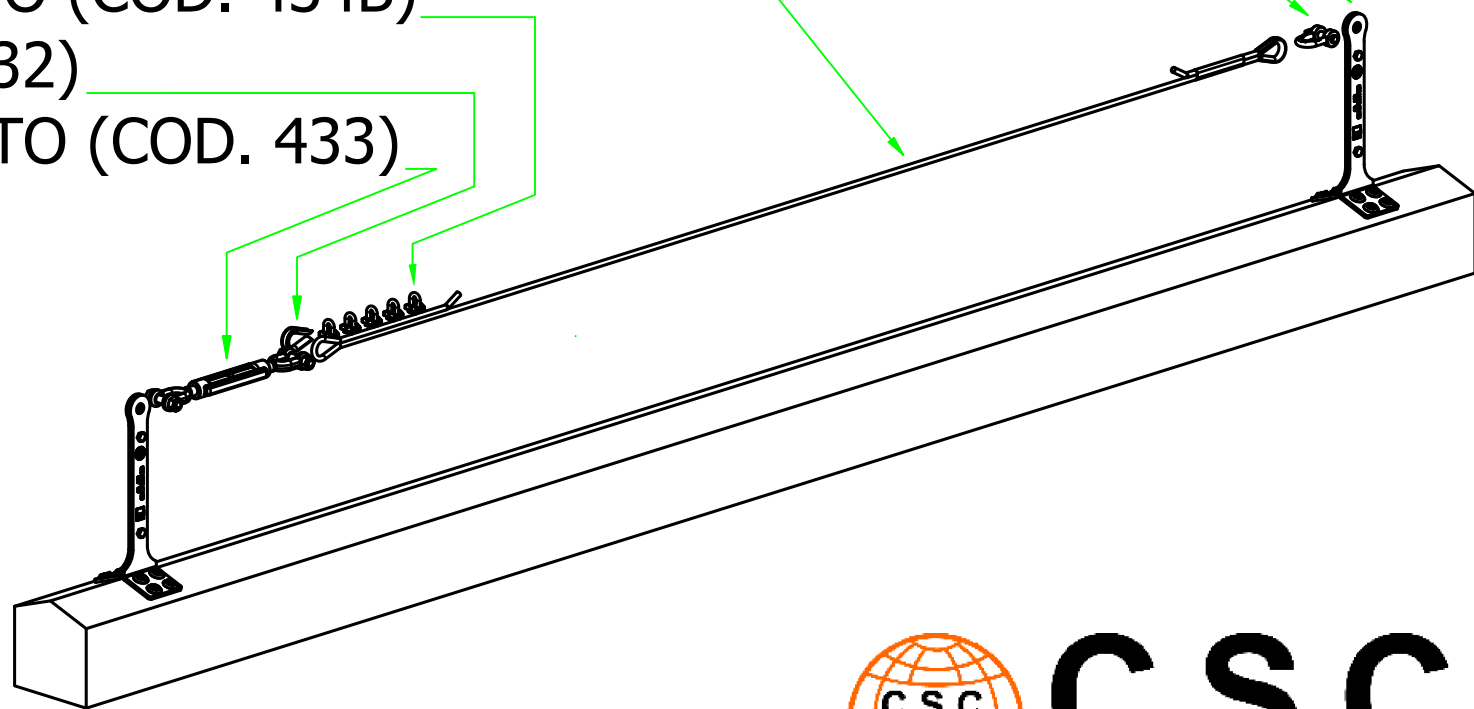

# 614-8M - LINEA VITA 8m DUE PENDENZE H 40cm ZINCATO

- N°2 PALO ESTREMITA' DOPPIA H 40cm ZINCATO (COD. 614)
- N°1 FUNE ACCIAIO ZINCATO  $\varnothing$ 10mm 8m CON ESTREMITA' PIOMBATA (COD. 448)
- N°1 GRILLO ZINCATO (COD. 435)
- N°5 MORSETTO ZINCATO (COD. 434B)
- N°1 REDANCIA (COD. 432)
- N°1 TENDITORE ZINCATO (COD. 433)

**C.S.C.**