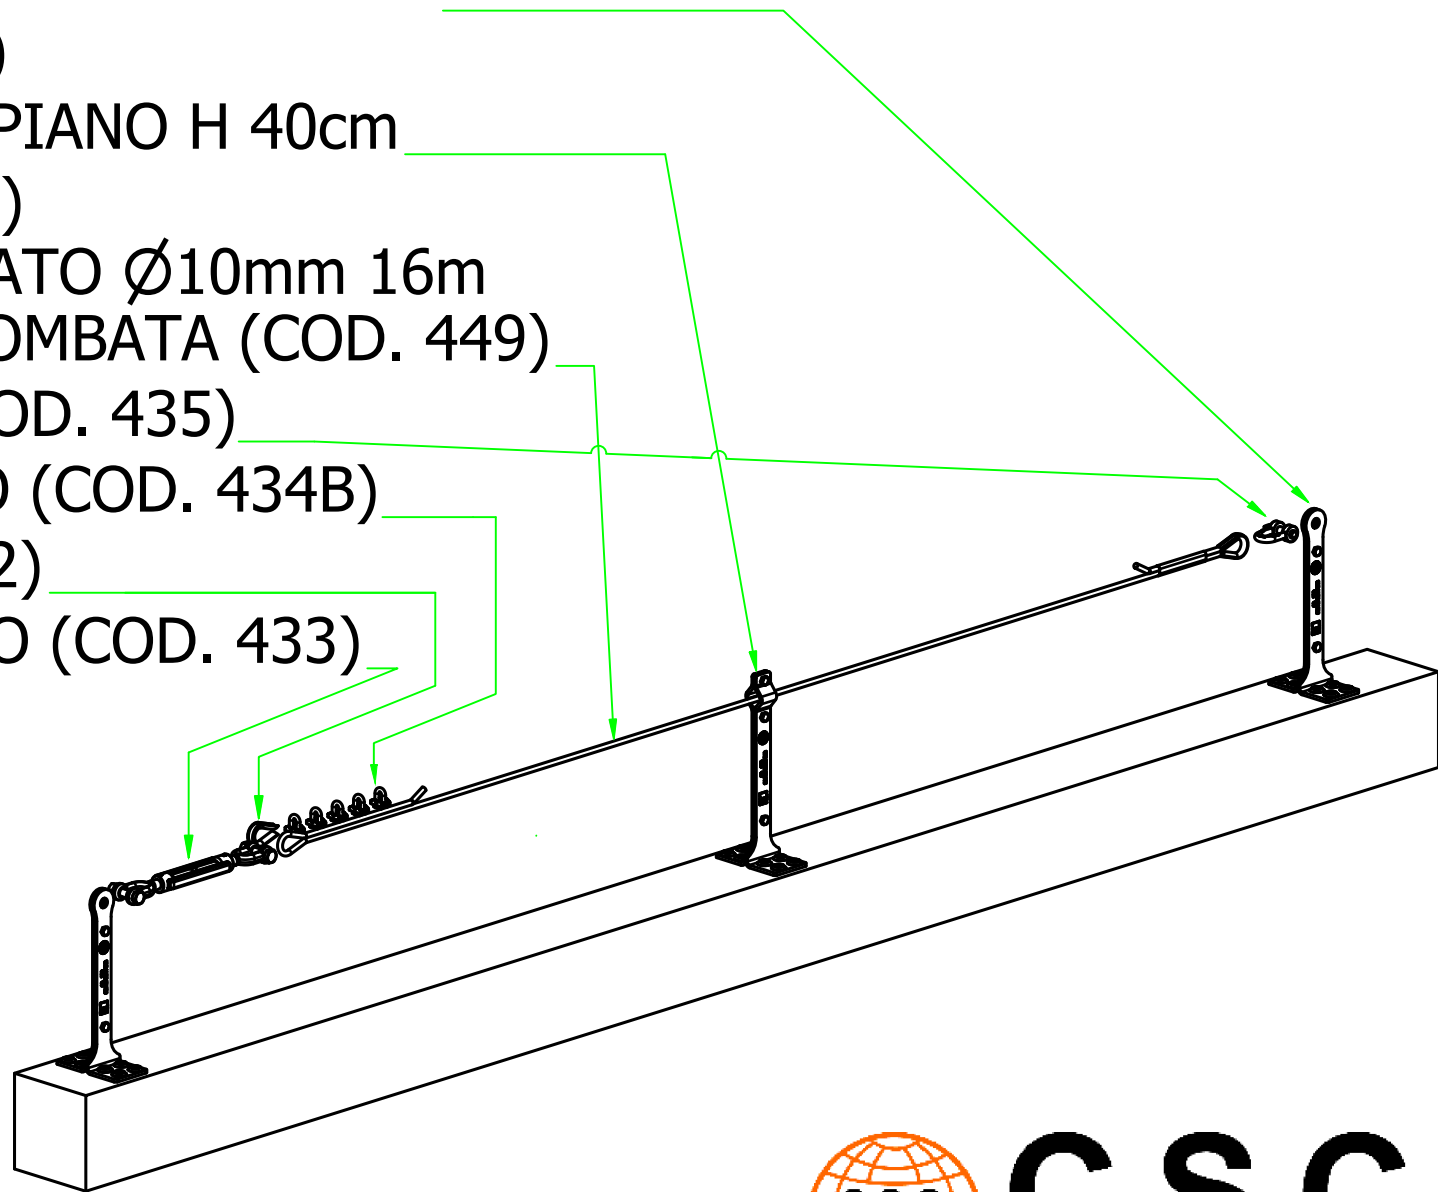

612-16M - LINEA VITA 16m BASE PIANA H 40cm ZINCATO

- N°2 PALO DI ESTREMITA' PIANO H 40cm
ZINCATO (COD. 612)
- N° 1 PALO INTERMEDIO PIANO H 40cm
ZINCATO (COD. 613)
- N°1 FUNE ACCIAIO ZINCATO Ø10mm 16m
CON ESTREMITA' PIOMBATA (COD. 449)
- N°1 GRILLO ZINCATO (COD. 435)
- N°5 MORSETTO ZINCATO (COD. 434B)
- N°1 REDANCIA (COD. 432)
- N°1 TENDITORE ZINCATO (COD. 433)