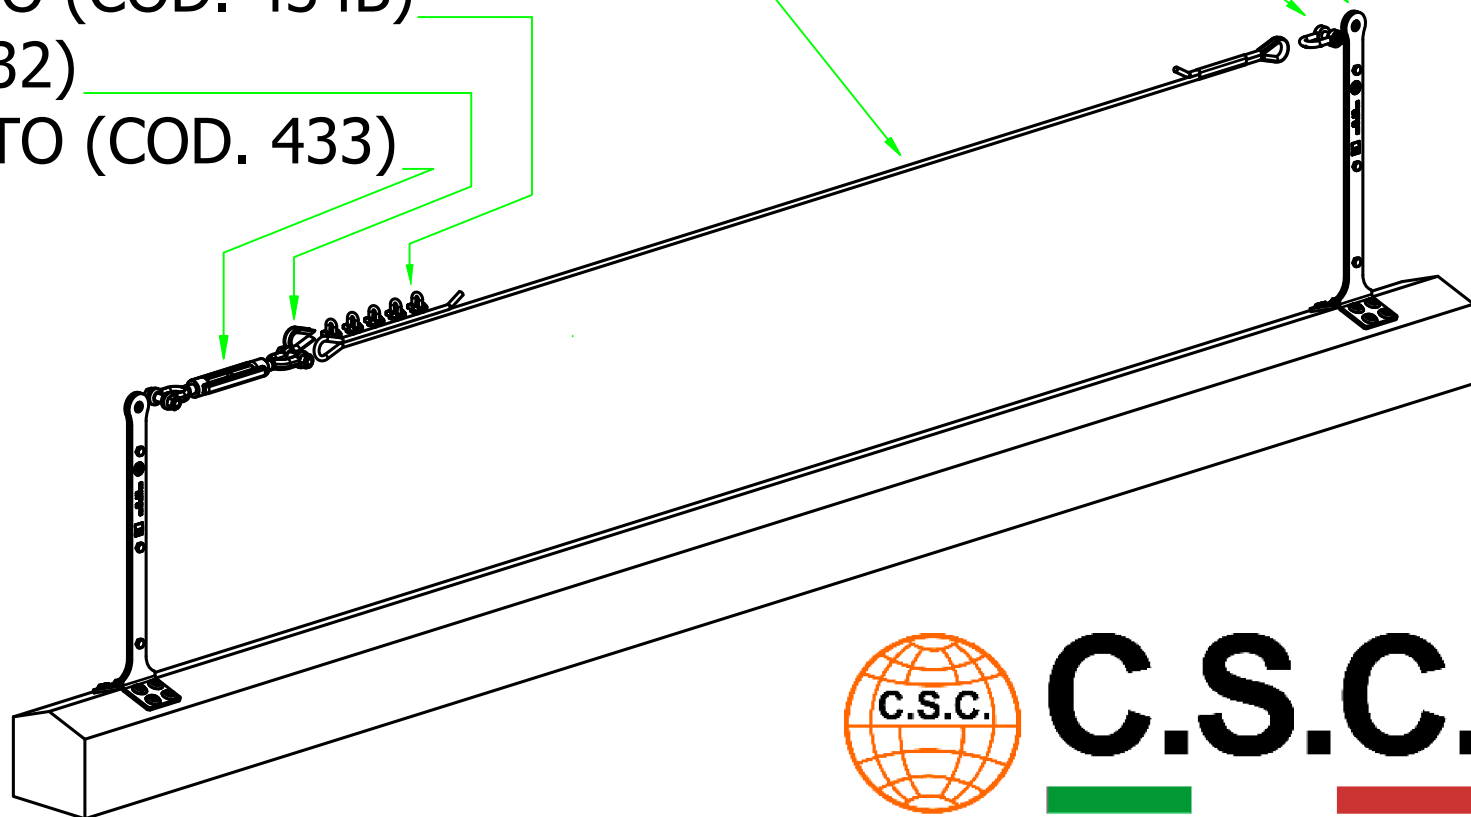

604-8M - LINEA VITA 8m DUE PENDENZE H 60cm ZINCATO

- N°2 PALO ESTREMITA' DOPPIA H 60cm
ZINCATO (COD. 604)
- N°1 FUNE ACCIAIO ZINCATO $\varnothing 10\text{mm}$ 8m
CON ESTREMITA' PIOMBATA (COD. 448)
- N°1 GRILLO ZINCATO (COD. 435)
- N°5 MORSETTO ZINCATO (COD. 434B)
- N°1 REDANCIA (COD. 432)
- N°1 TENDITORE ZINCATO (COD. 433)