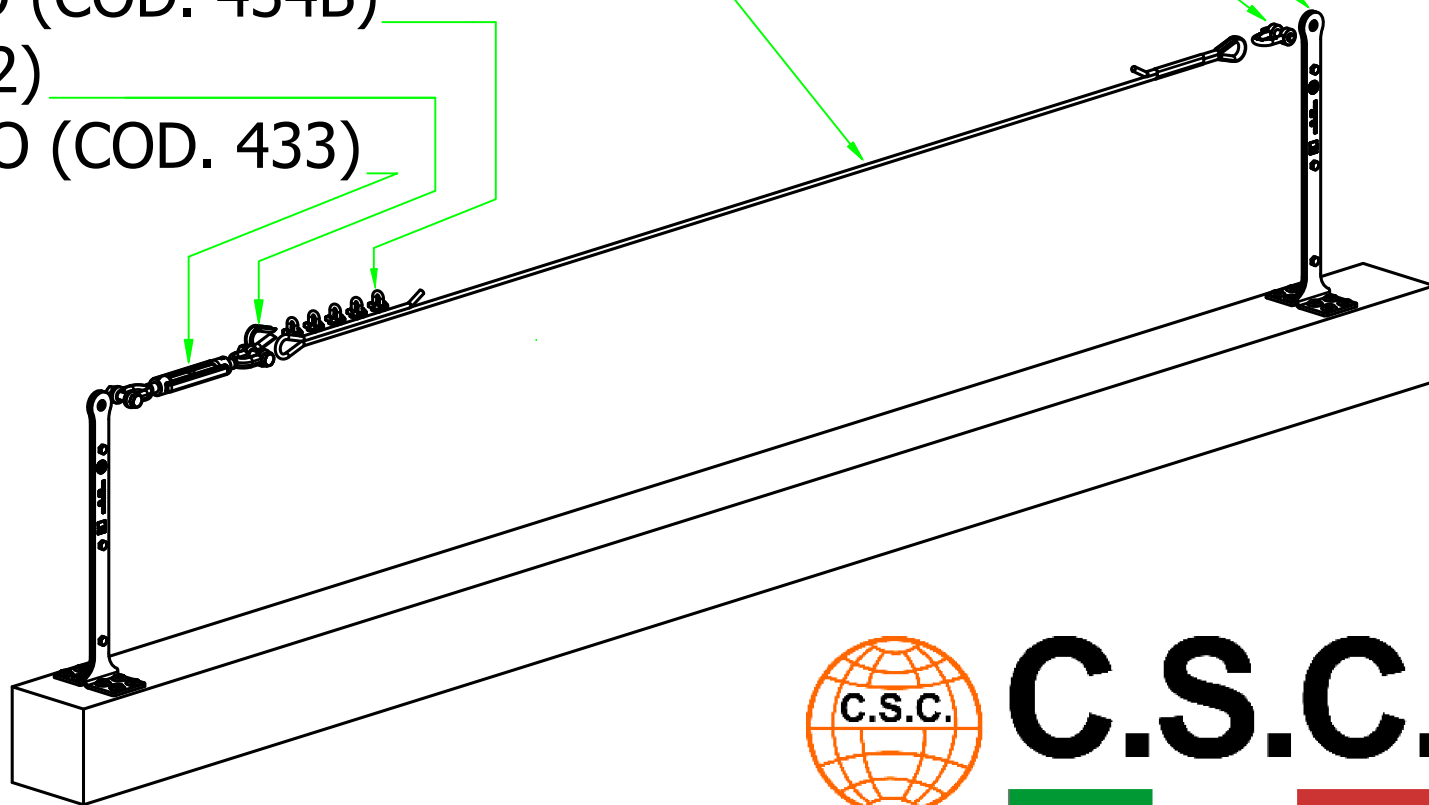

602-8M - LINEA VITA 8m BASE PIANA H 60cm ZINCATO

- N°2 PALO DI ESTREMITA' PIANO H 60cm
ZINCATO (COD. 602)
- N°1 FUNE ACCIAIO ZINCATO Ø10mm 8m
CON ESTREMITA' PIOMBATA (COD. 448)
- N°1 GRILLO ZINCATO (COD. 435)
- N°5 MORSETTO ZINCATO (COD. 434B)
- N°1 REDANCIA (COD. 432)
- N°1 TENDITORE ZINCATO (COD. 433)