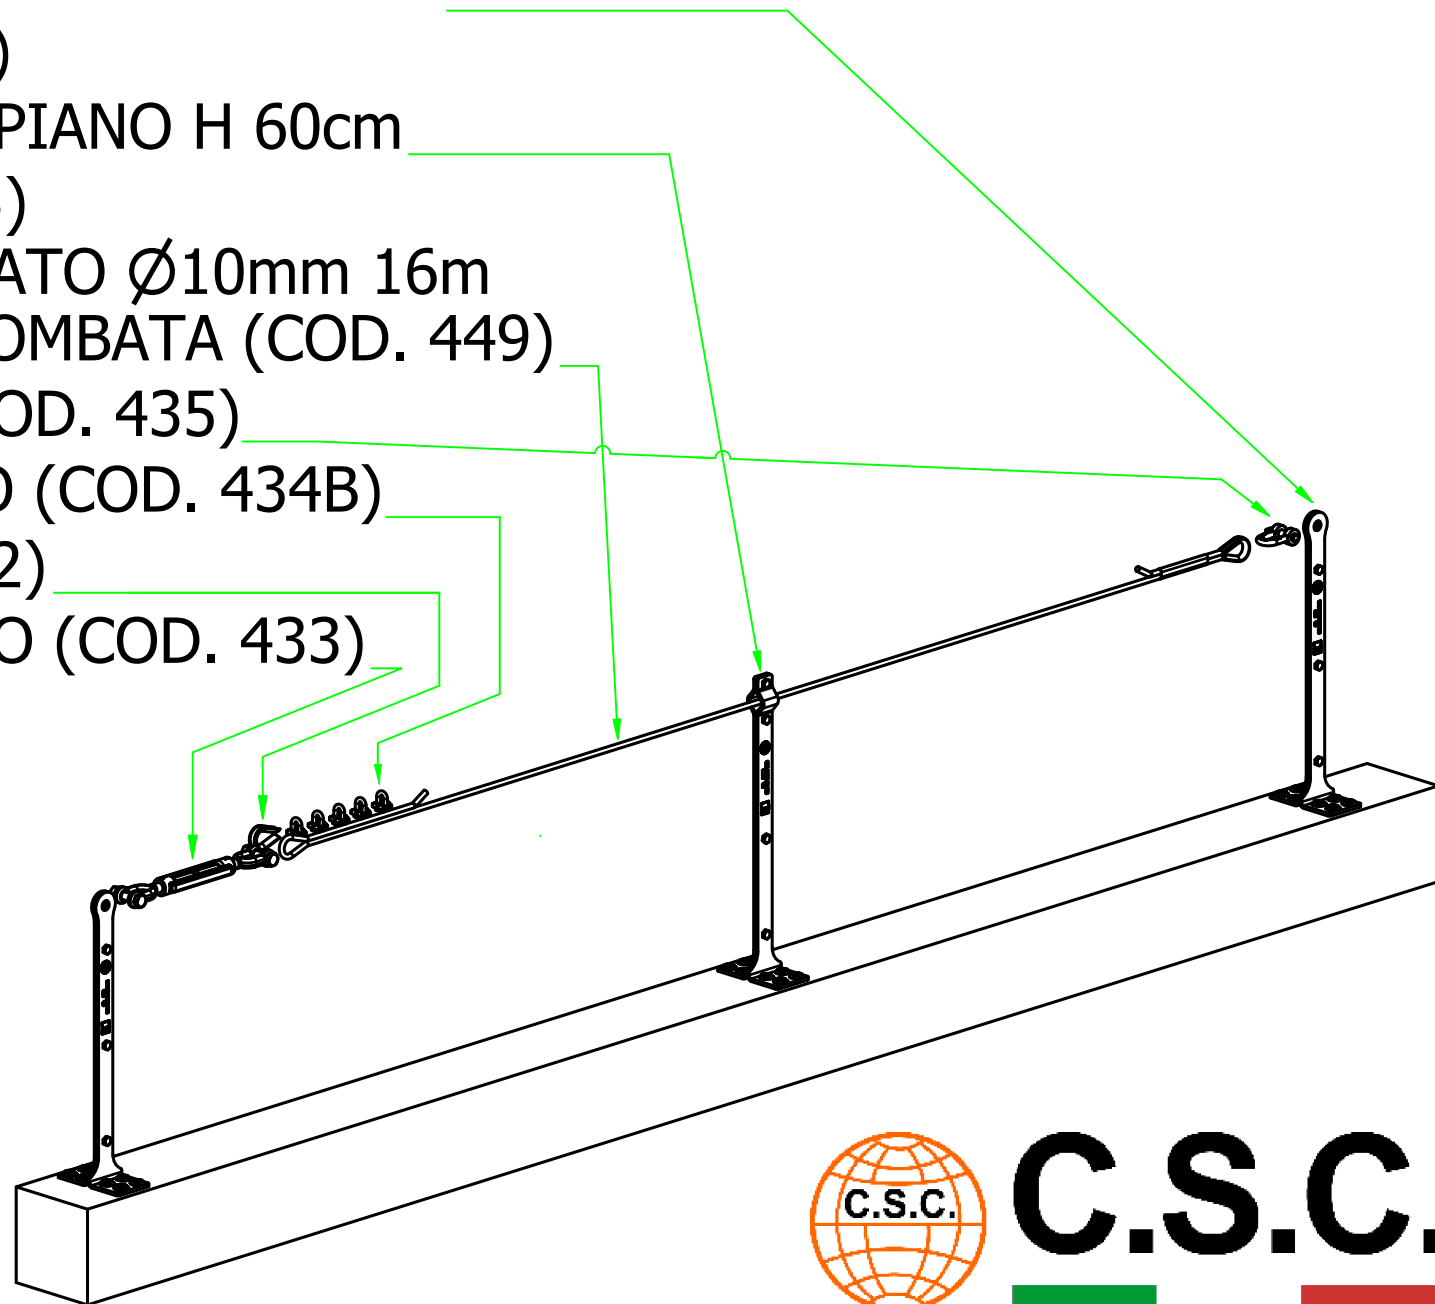

# 602-16M - LINEA VITA 16m BASE PIANA H 60cm ZINCATO

- N°2 PALO DI ESTREMITA' PIANO H 60cm  
ZINCATO (COD. 602)
- N° 1 PALO INTERMEDIO PIANO H 60cm  
ZINCATO (COD. 603)
- N°1 FUNE ACCIAIO ZINCATO Ø10mm 16m  
CON ESTREMITA' PIOMBATA (COD. 449)
- N°1 GRILLO ZINCATO (COD. 435)
- N°5 MORSETTO ZINCATO (COD. 434B)
- N°1 REDANCIA (COD. 432)
- N°1 TENDITORE ZINCATO (COD. 433)

**C.S.C.**